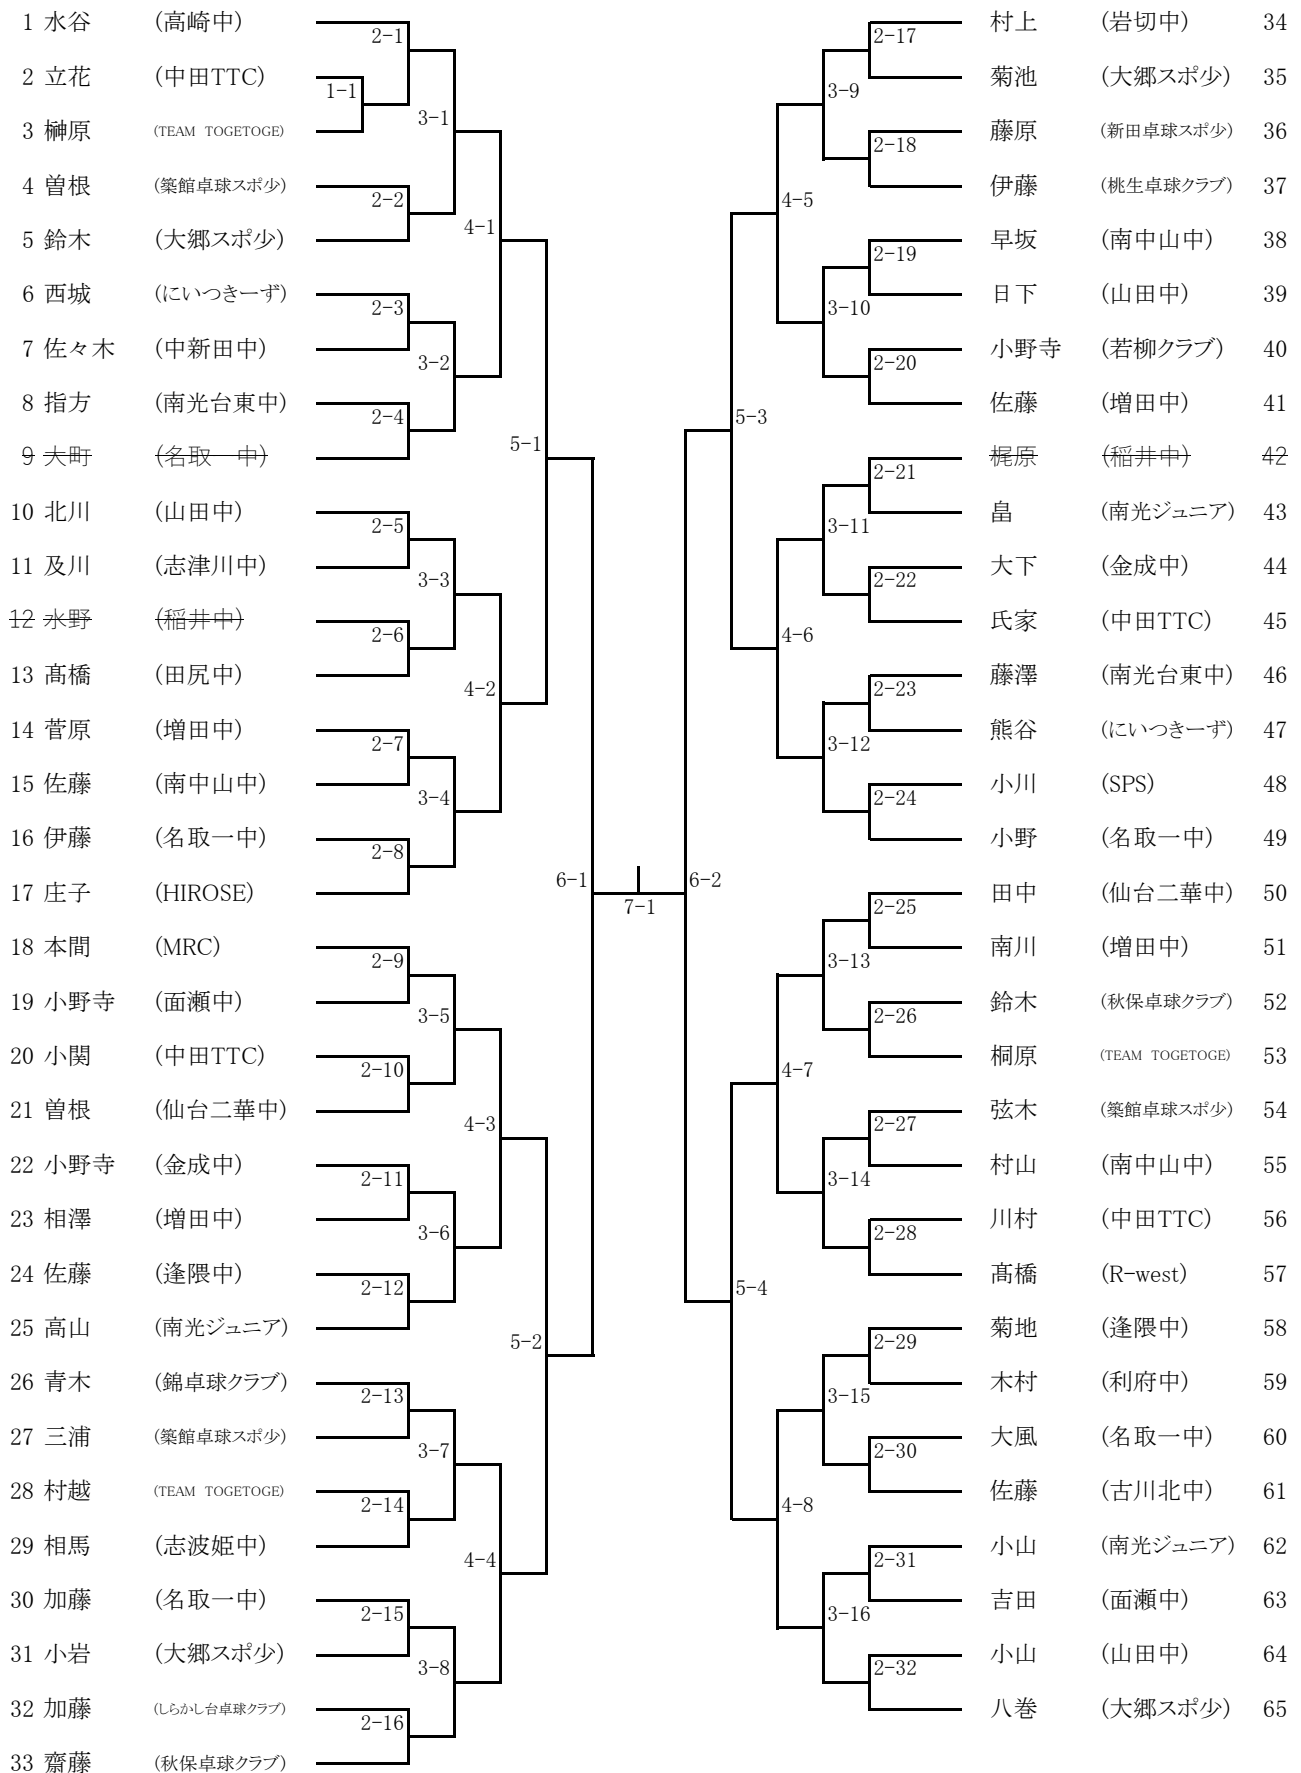

中3男子 (1)

中3男子 (2)

66 高橋 (若柳クラブ)	2-33		2-49	飯塚 (南光台東中)	98
67 若穂園 (南中山中)	3-17		3-25	菅野 (名取一中)	99
68 高田 (増田中)	2-34		2-50	千田 (金成中)	100
69 小野寺 (にいつき一ず)	4-9		4-13	三條 (南中山中)	101
70 佐々木 (桃生卓球クラブ)	2-35		2-51	畠山 (面瀬中)	102
71 高橋 (秋保卓球クラブ)	3-18		3-26	氏家 (築館卓球スポ少)	103
72 西山 (NH-TTC)	2-36		2-52	石川 (古川南中)	104
73 伊藤 (中田TTC)	5-5		5-7	宮澤 (大郷スポ少)	105
74 遠藤 (南中山中)	2-37		2-53	菊村 (増田中)	106
75 石川 (古川北中)	3-19		3-27	中澤 (にいつき一ず)	107
76 加藤 (岩切中)	2-38		2-54	武山 (稲井中)	108
77 松浦 (名取一中)	4-10		4-14	伊藤 (秋保卓球クラブ)	109
78 阿部 (稲井中)	2-39		2-55	飯田 (中田TTC)	110
79 赤間 (錦卓球クラブ)	3-20		3-28	今野 (名取一中)	111
80 氏家 (田尻中)	2-40		2-56	庄子 (R-west)	112
81 小野寺 (築館卓球スポ少)	6-3	7-2	6-4	鈴木 (HIROSE)	113
82 澤畑 (逢隈中)	2-41		2-57	岩淵 (志津川中)	114
83 照井 (増田中)	3-21		3-29	芳賀 (仙台二華中)	115
84 堀籠 (色麻中)	2-42		2-58	今 (山田中)	116
85 畠山 (山田中)	4-11		4-15	伊藤 (築館卓球スポ少)	117
86 千葉柊 (大郷スポ少)	2-43		2-59	寺島 (南光ジュニア)	118
87 三浦 (名取一中)	3-22		3-30	齋藤 (中田TTC)	119
88 田村 (稲井中)	2-44		2-60	千葉洸 (大郷スポ少)	120
89 千葉 (新田卓球スポ少)	5-6		5-8	宮田 (名取一中)	121
90 吉田 (仙台二華中)	2-45		2-61	鈴木 (高崎中)	122
91 佐藤 (金成中)	3-23		3-31	武田 (南中山中)	123
92 大場 (南光ジュニア)	2-46		2-62	齋藤 (増田中)	124
93 七海 (しらかし台卓球クラブ)	4-12		4-16	脇澤 (TEAM TOGETOGE)	125
94 秩父 (増田中)	2-47		2-63	齋藤 (田尻中)	126
95 菊地 (TEAM TOGETOGE)	3-24		3-32	丸子 (逢隈中)	127
96 川上 (築館卓球スポ少)	2-48		1-2	笹館 (桃生卓球クラブ)	128
97 小山 (松山三本木スポ少)			2-64	小谷野 (新田卓球スポ少)	129
				鹿野 (北仙台中)	130