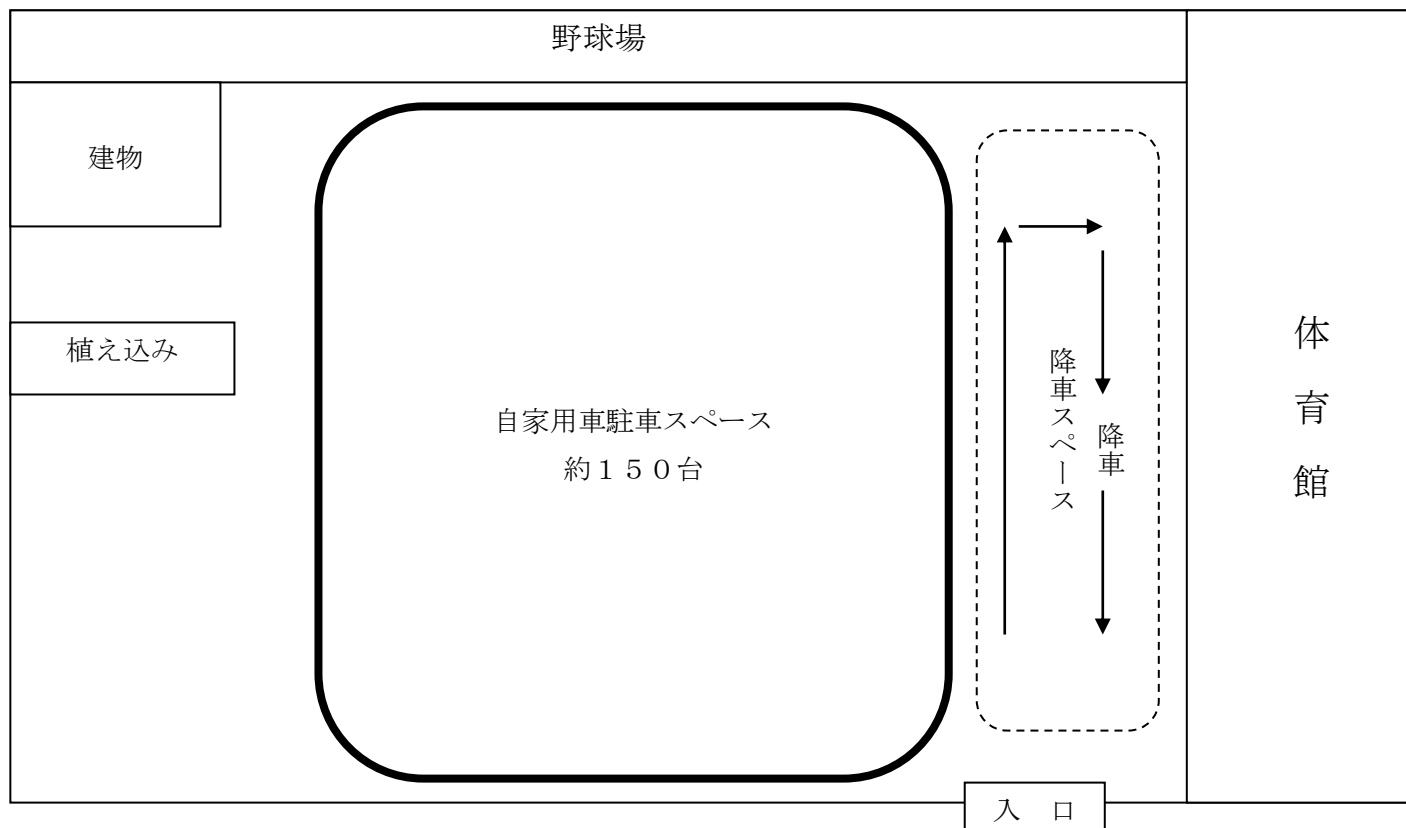

【2】バスでお越しの学校さんへ バスは「③若柳総合支所」に駐車ください。

- (1) 「①体育館駐車場」で、選手等を降ろしてください。 ※ 路上で乗降することの無いようにお願いします！
- (2) 「③若柳総合支所」に移動し、バスを駐車してください。

【3】自家用車でお越しの方へ . . . 「①体育館駐車場」「②J A駐車場」にお越し下さい。

①体育館駐車場