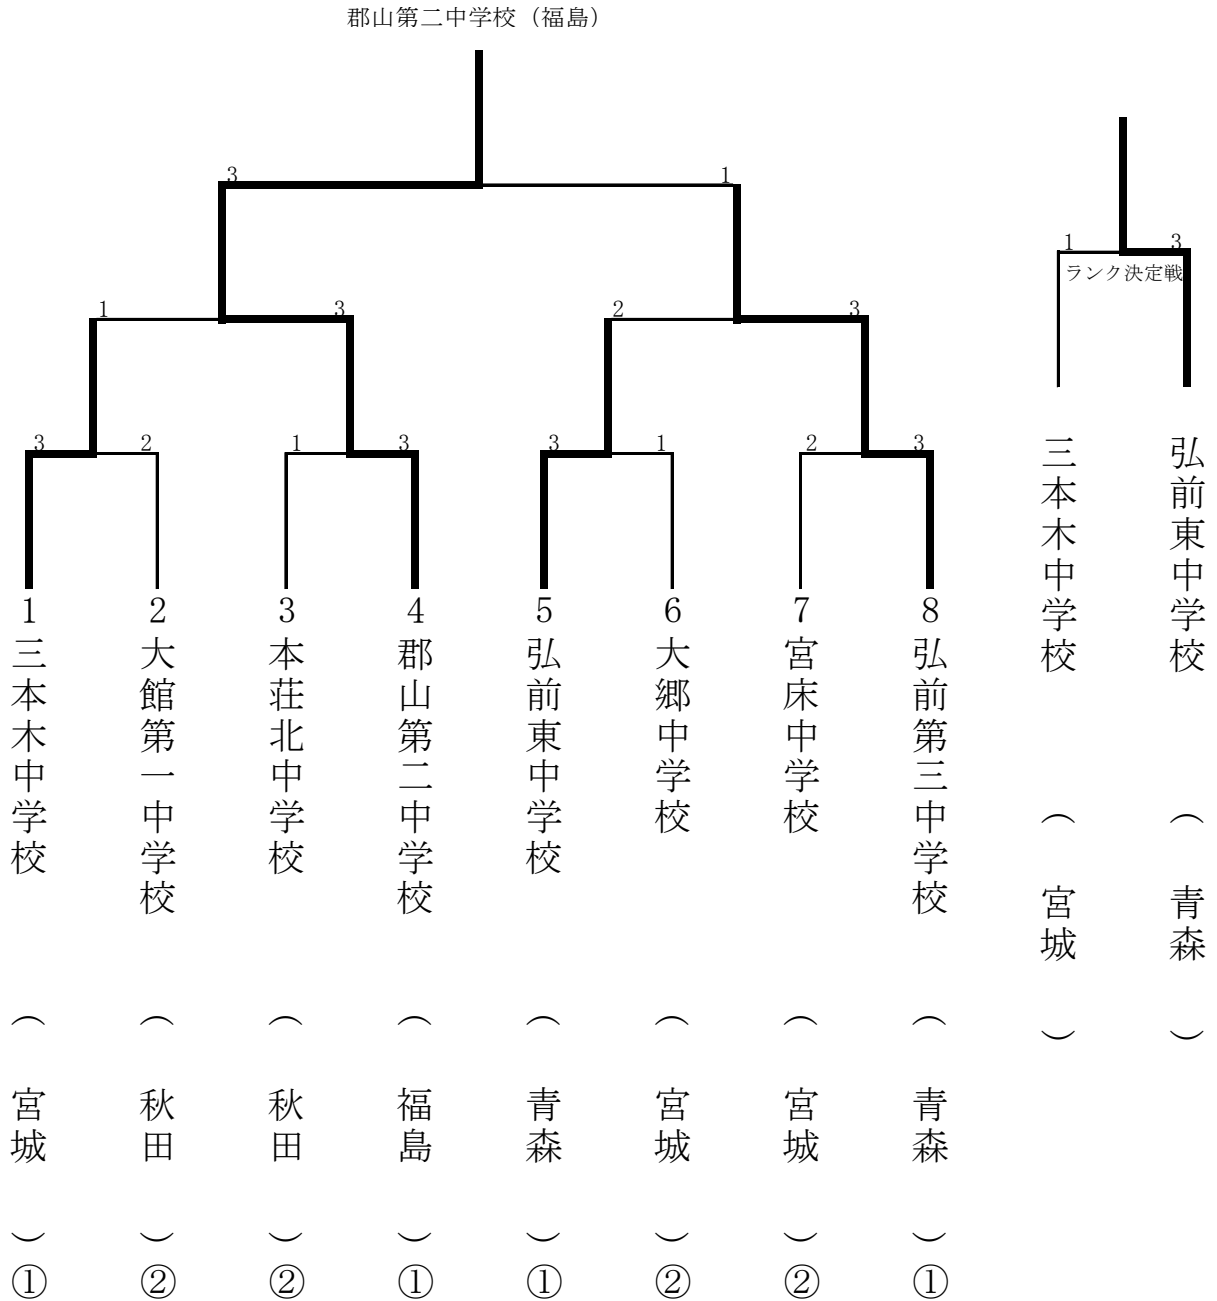

【女子団体戦決勝トーナメント】第2ステージ

決勝トーナメント抽選条件

- 1 予選リーグで対戦したチームの初回対戦をさける
- 2 同一県チームの初回対戦をさける。