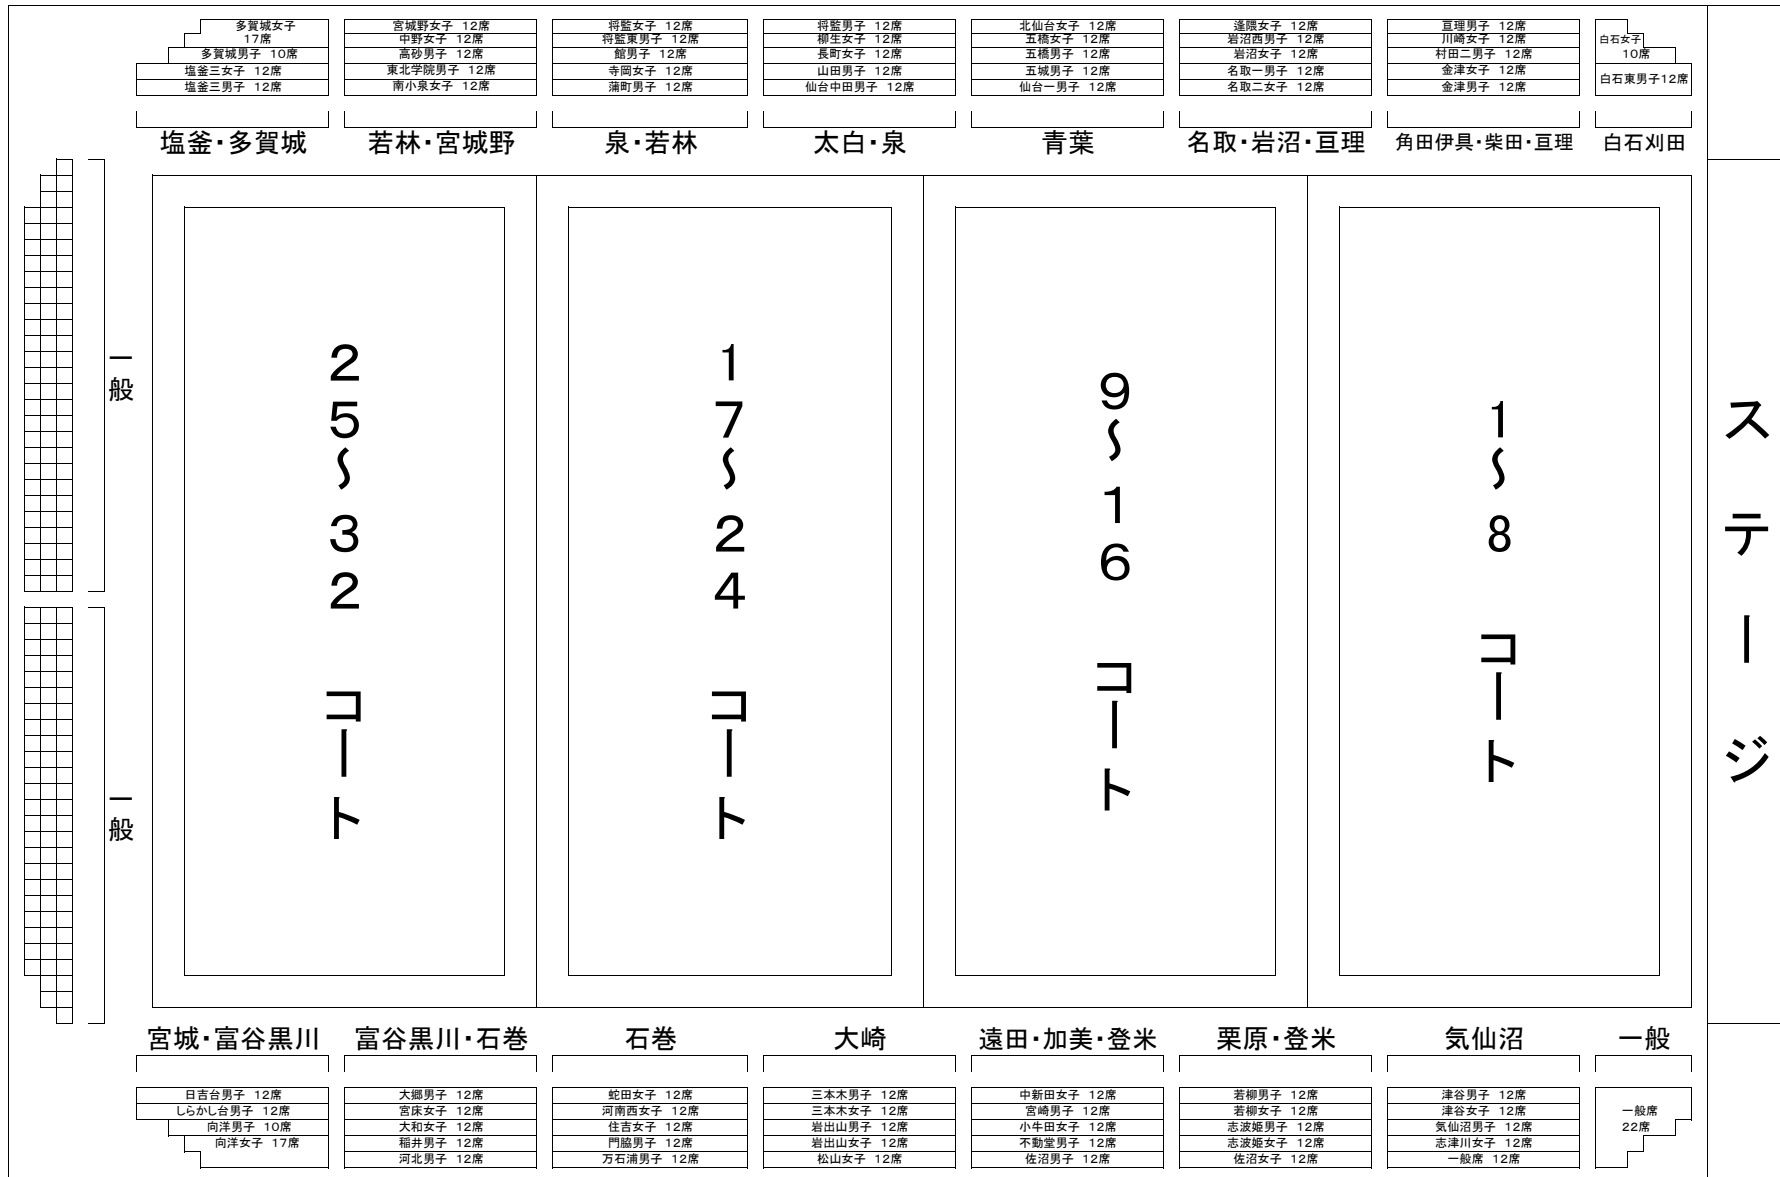

座席割り (アスパル若柳の座席が少ないため、H30用の割り振りです。)

①1日目(7月22日)の割り当てです。3日目(7月24日)は割り当てを行いません。

②学校ごとに席を割り当てました。応援する際には、譲り合って座席をご使用ください。一般席は保護者優先です。譲り合ってご使用ください。

座席割り (アスパル若柳の座席が少ないため、H30用の割り振りです。)

①2日目(7月23日)の午後からの割り当てです。2日目の午前中、並びに3日目(7月24日)は割り当てを行いません。

②学校ごとに席を割り当てました。応援する際には、譲り合って座席をご使用ください。一般席は保護者優先で譲り合ってください。