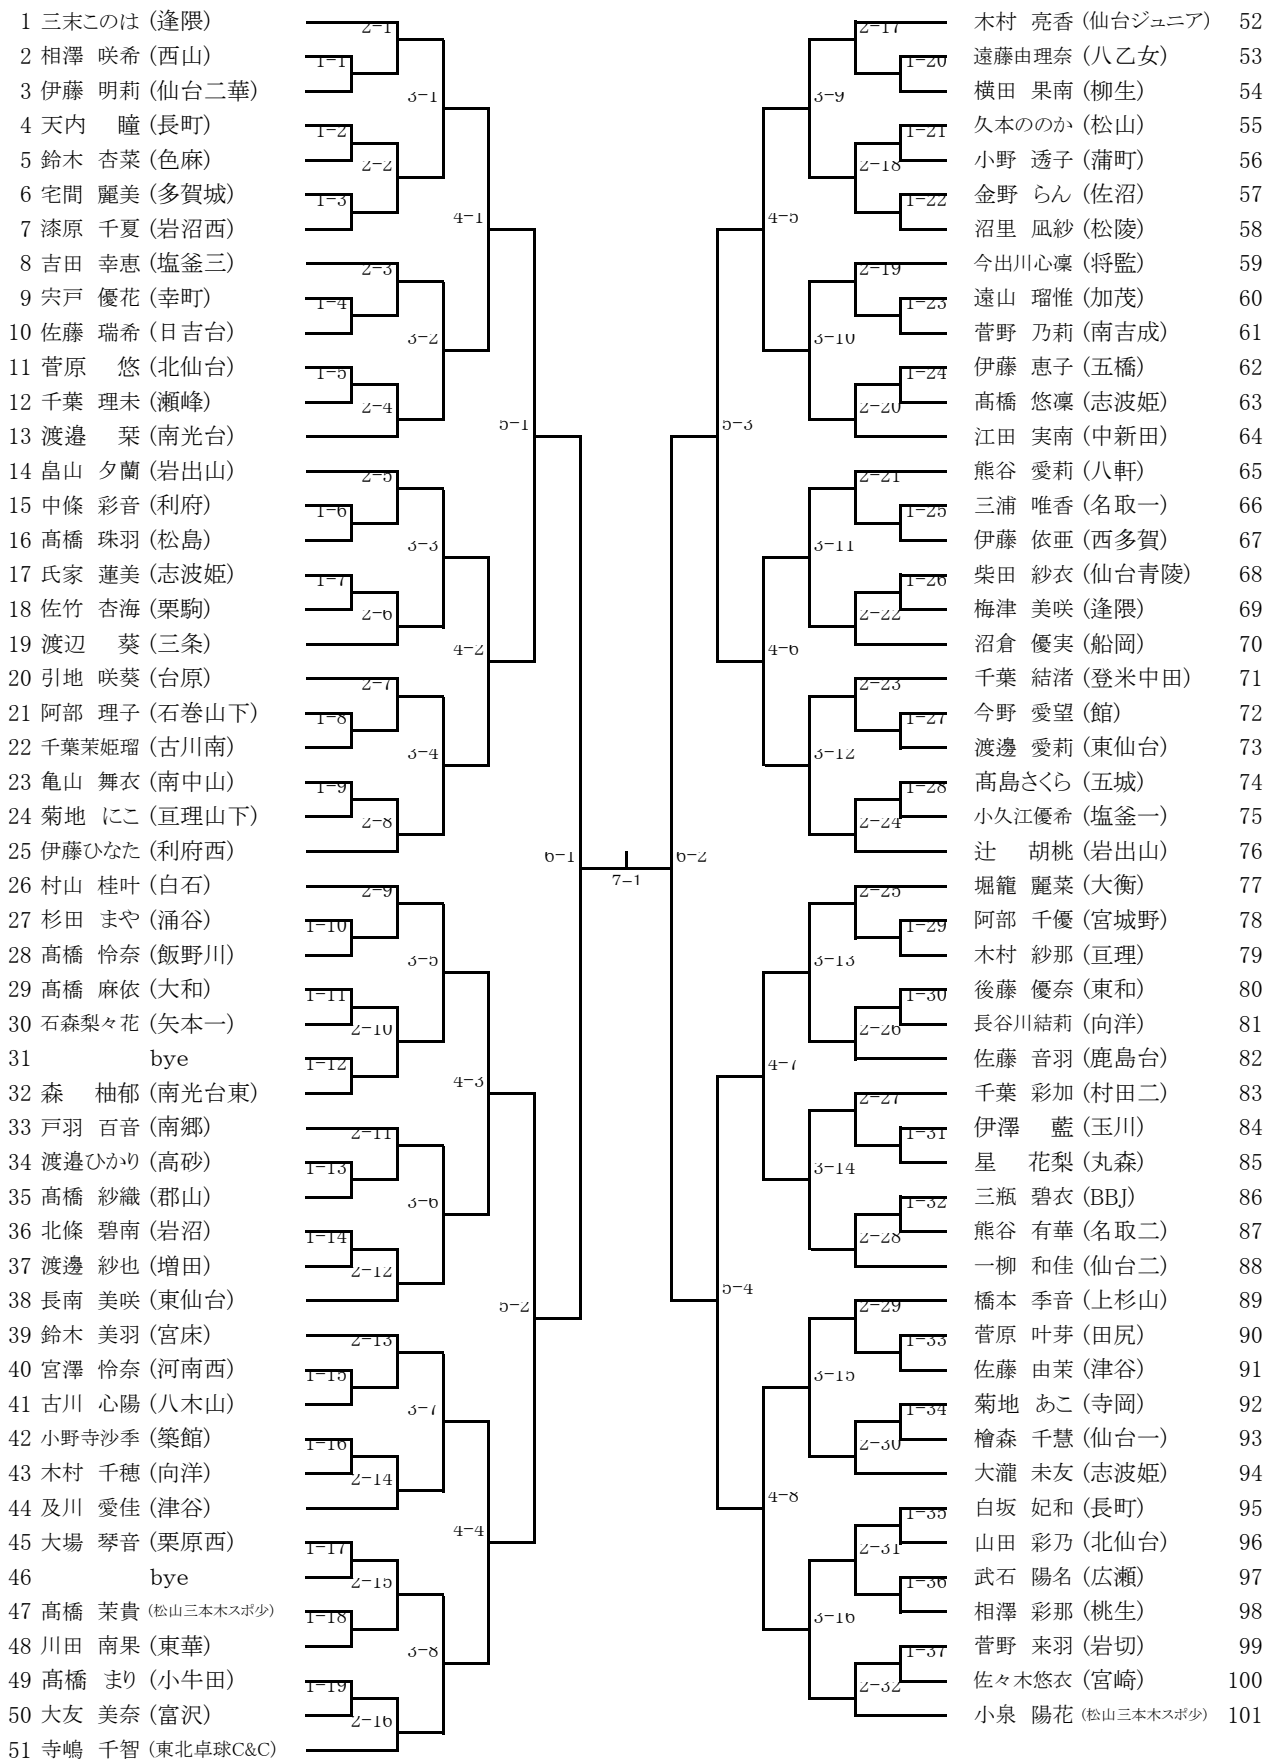

2年女子シングルス(1)