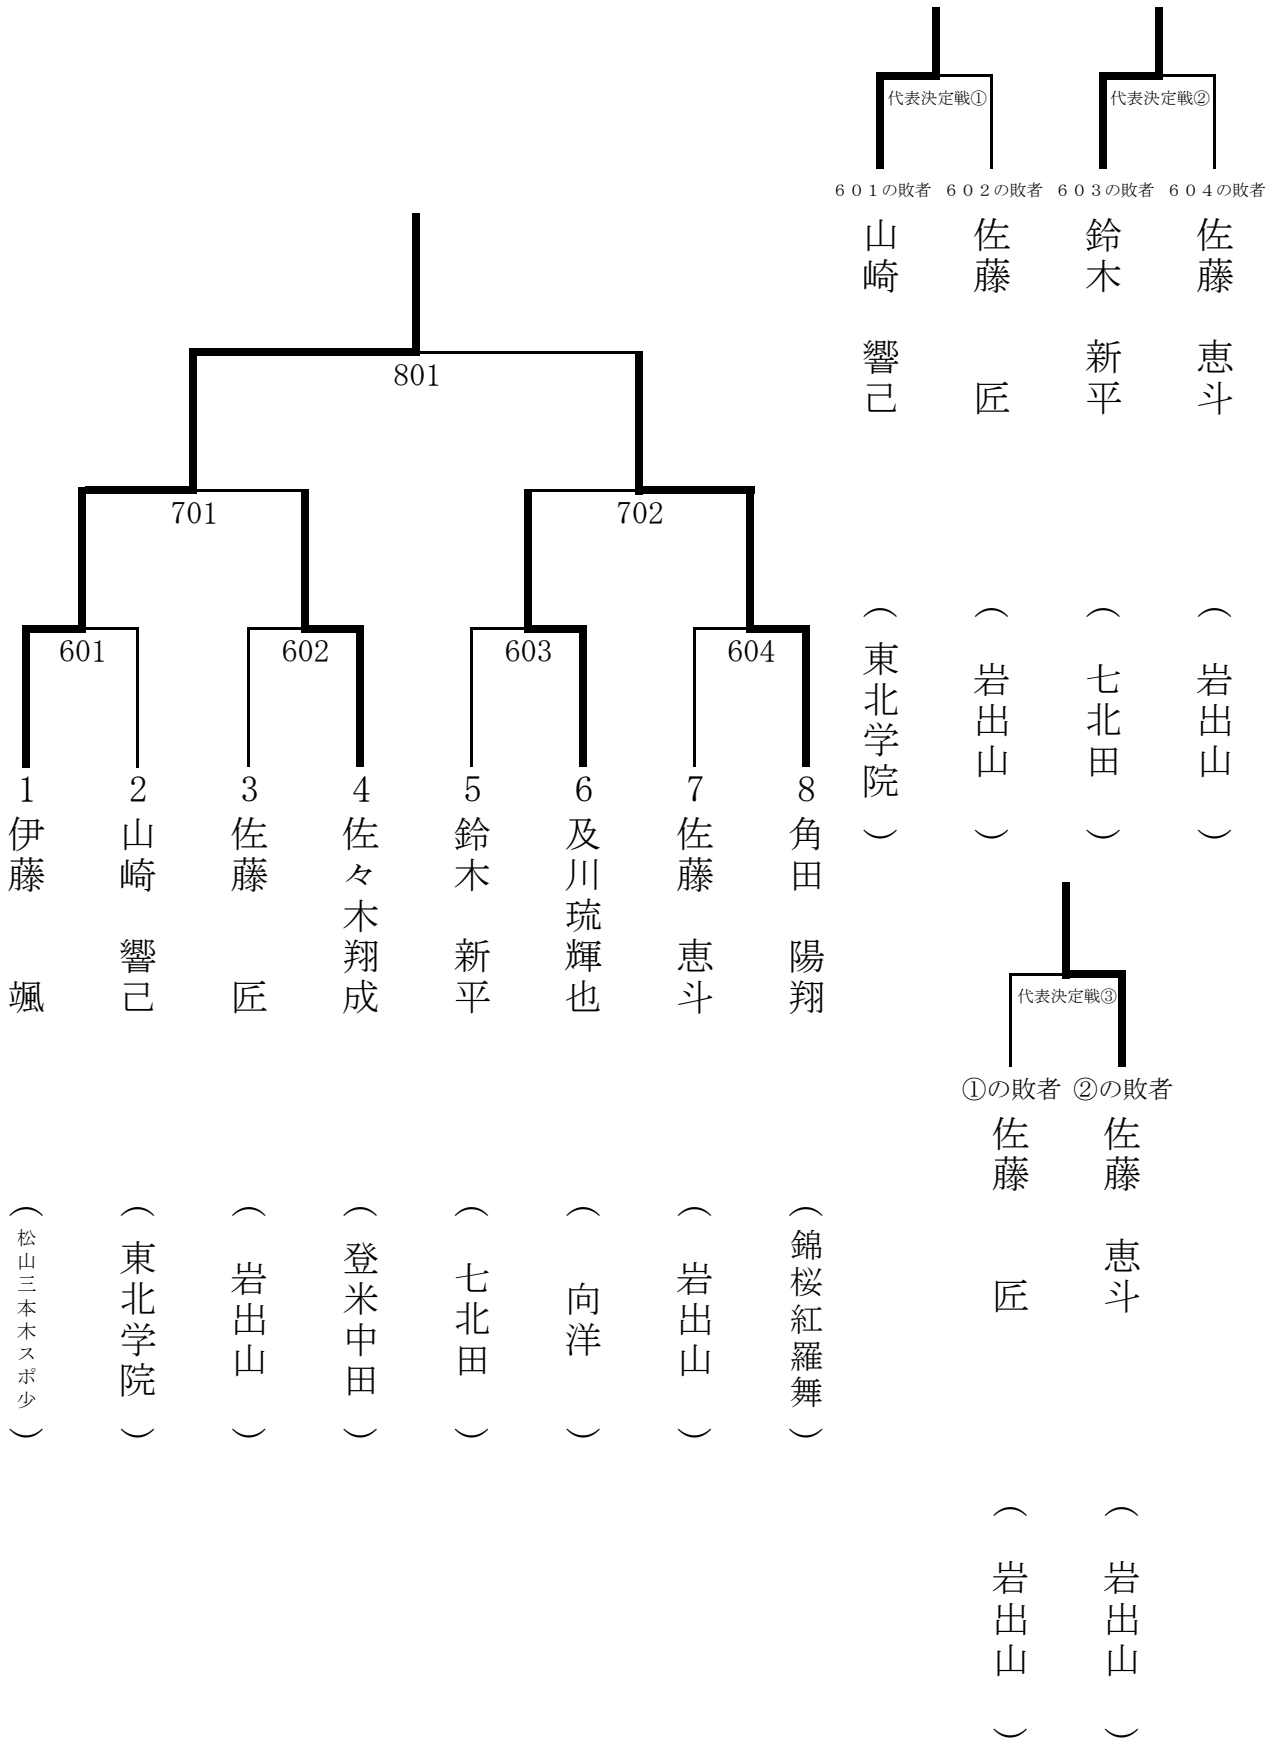

# 【男子・女子ダブルストーナメント準々決勝】

# 【男子・女子ダブルストーナメント準々決勝】

【1年・2年・男子・女子トーナメント準々決勝】

【1年・2年・男子・女子トーナメント準々決勝】

# 【(1年)・2年・男子・(女子)トーナメント準々決勝】

【1年・2年・男子・女子トーナメント準々決勝】